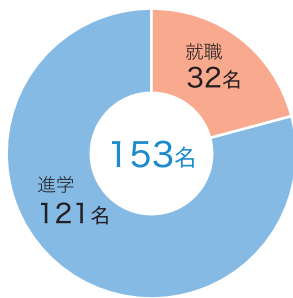

進路状況(令和5年度)

学校全体

進学

就職

進学先一覧表(順不同)

四年制大学

愛知大学 愛知学院大学 愛知工業大学 愛知淑徳大学 愛知東邦大学 朝日大学	岐阜協立大学 岐阜聖徳学園大学 岐阜保健大学 金城学院大学 椋山女子学園大学 大同大学	中京大学 中部大学 中部学院大学 千葉商科大学 東海学院大学 東京通信大学	南山大学 日本体育大学 日本福祉大学 名古屋学院大学 名古屋商科大学 明治大学	名城大学 立正大学 名古屋国際工科専門職大学
------------------------------------------------------	------------------------------------------------------------	------------------------------------------------------	--------------------------------------------------------	------------------------------