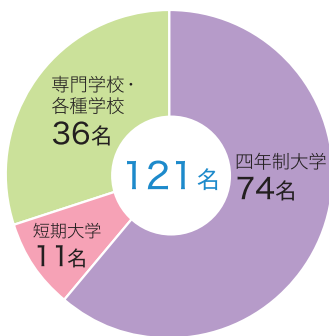

進路状況(令和5年度)

学校全体

進学

就職

進学先一覧表(順不同)

四年制大学

愛知大学 愛知学院大学 愛知工業大学 愛知淑徳大学 愛知東邦大学 朝日大学	岐阜協立大学 岐阜聖徳学園大学 岐阜保健大学 金城学院大学 椋山女子学園大学 大同大学	中京大学 中部大学 中部学院大学 千葉商科大学 東海学院大学 東京通信大学	南山大学 日本体育大学 日本福祉大学 名古屋学院大学 名古屋商科大学 明治大学	名城大学 立正大学 名古屋国際工科専門職大学
------------------------------------------------------	------------------------------------------------------------	------------------------------------------------------	--------------------------------------------------------	------------------------------

短期大学

岐阜市立女子短期大学 愛知文教女子短期大学	修文大学短期大学部 名古屋経営短期大学	平成医療短期大学
--------------------------	------------------------	----------

専門学校・各種学校

朝日大学歯科衛生士専門学校 大原法律公務員専門学校 JA 岐阜厚生連看護専門学校 中日美容専門学校 東海工業専門学校 東京ITプログラミング&会計専門学校 トライアント外国語・ホテル・ブライダル専門学校 トライアメントコンピュータ専門学校 名古屋医健スポーツ専門学校 名古屋観光専門学校	名古屋情報メディア専門学校 名古屋スイーツ&カフェ専門学校 名古屋スクールオブミュージック&ダンス専門学校 名古屋デザイナー学院 名古屋動物専門学校 専門学校名古屋ビジュアルアーツ 名古屋ビューティーアート専門学校 名古屋ユマニテク歯科衛生専門学校 名古屋リゾート&スポーツ専門学校 ベルフォート美容専門学校	米田柔整専門学校
----------------------------------------------------------------------------------------------------------------------------------------------------------------------------	---------------------------------------------------------------------------------------------------------------------------------------------------------------------------------------	----------