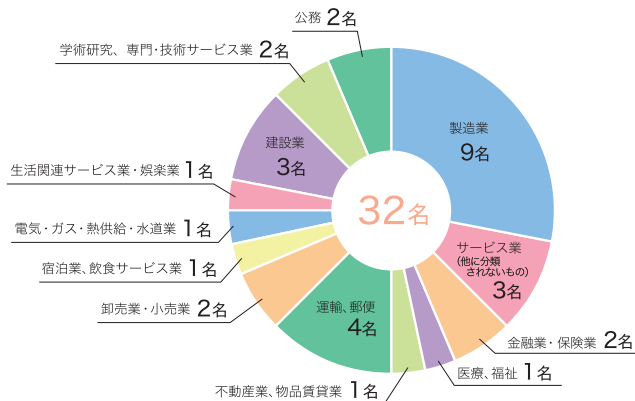

進路状況(令和5年度)

学校全体

進学

就職

進学先一覧表(順不同)

四年制大学

愛知大学 愛知学院大学 愛知工業大学 愛知淑徳大学 愛知東邦大学 朝日大学	岐阜協立大学 岐阜聖徳学園大学 岐阜保健大学 金城学院大学 椋山女子学園大学 大同大学	中京大学 中部大学 中部学院大学 千葉商科大学 東海学院大学 東京通信大学	南山大学 日本体育大学 日本福祉大学 名古屋学院大学 名古屋商科大学 明治大学	名城大学 立正大学 名古屋国際工科専門職大学
------------------------------------------------------	------------------------------------------------------------	------------------------------------------------------	--------------------------------------------------------	------------------------------

短期大学

岐阜市立女子短期大学 愛知文教女子短期大学	修文大学短期大学部 名古屋経営短期大学	平成医療短期大学
--------------------------	------------------------	----------

専門学校・各種学校

朝日大学歯科衛生士専門学校 大原法律公務員専門学校 JA 岐阜厚生連看護専門学校 中日美容専門学校 東海工業専門学校 東京ITプログラミング&会計専門学校 トライアント外国語・ホテル・ブライダル専門学校 トライアメントコンピュータ専門学校 名古屋医健スポーツ専門学校 名古屋観光専門学校	名古屋情報メディア専門学校 名古屋スイーツ&カフェ専門学校 名古屋スクールオブミュージック&ダンス専門学校 名古屋デザイナー学院 名古屋動物専門学校 専門学校名古屋ビジュアルアーツ 名古屋ビューティーアート専門学校 名古屋ユマニテク歯科衛生専門学校 名古屋リゾート&スポーツ専門学校 ベルフォート美容専門学校	米田柔整専門学校
----------------------------------------------------------------------------------------------------------------------------------------------------------------------------	---------------------------------------------------------------------------------------------------------------------------------------------------------------------------------------	----------