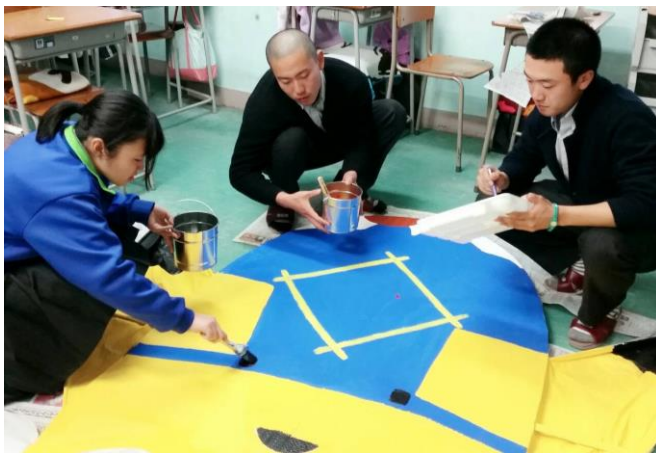

生徒会執行部が虹凧を制作しました

(2016. 2. 3)

生徒会執行部が、2月7日（日）のぎふ鏡島・長良川凧揚げ大会に揚げる、虹凧を制作しました。今年は、市岐商の校章を胸に描いた2.2mのキャラクター凧を揚げます。色の組み合わせなど工夫して、完成することができました。

市岐商の校章を胸に、虹凧が大空に揚がります

色の組み合わせなどを、皆で相談しながら作業を進めました